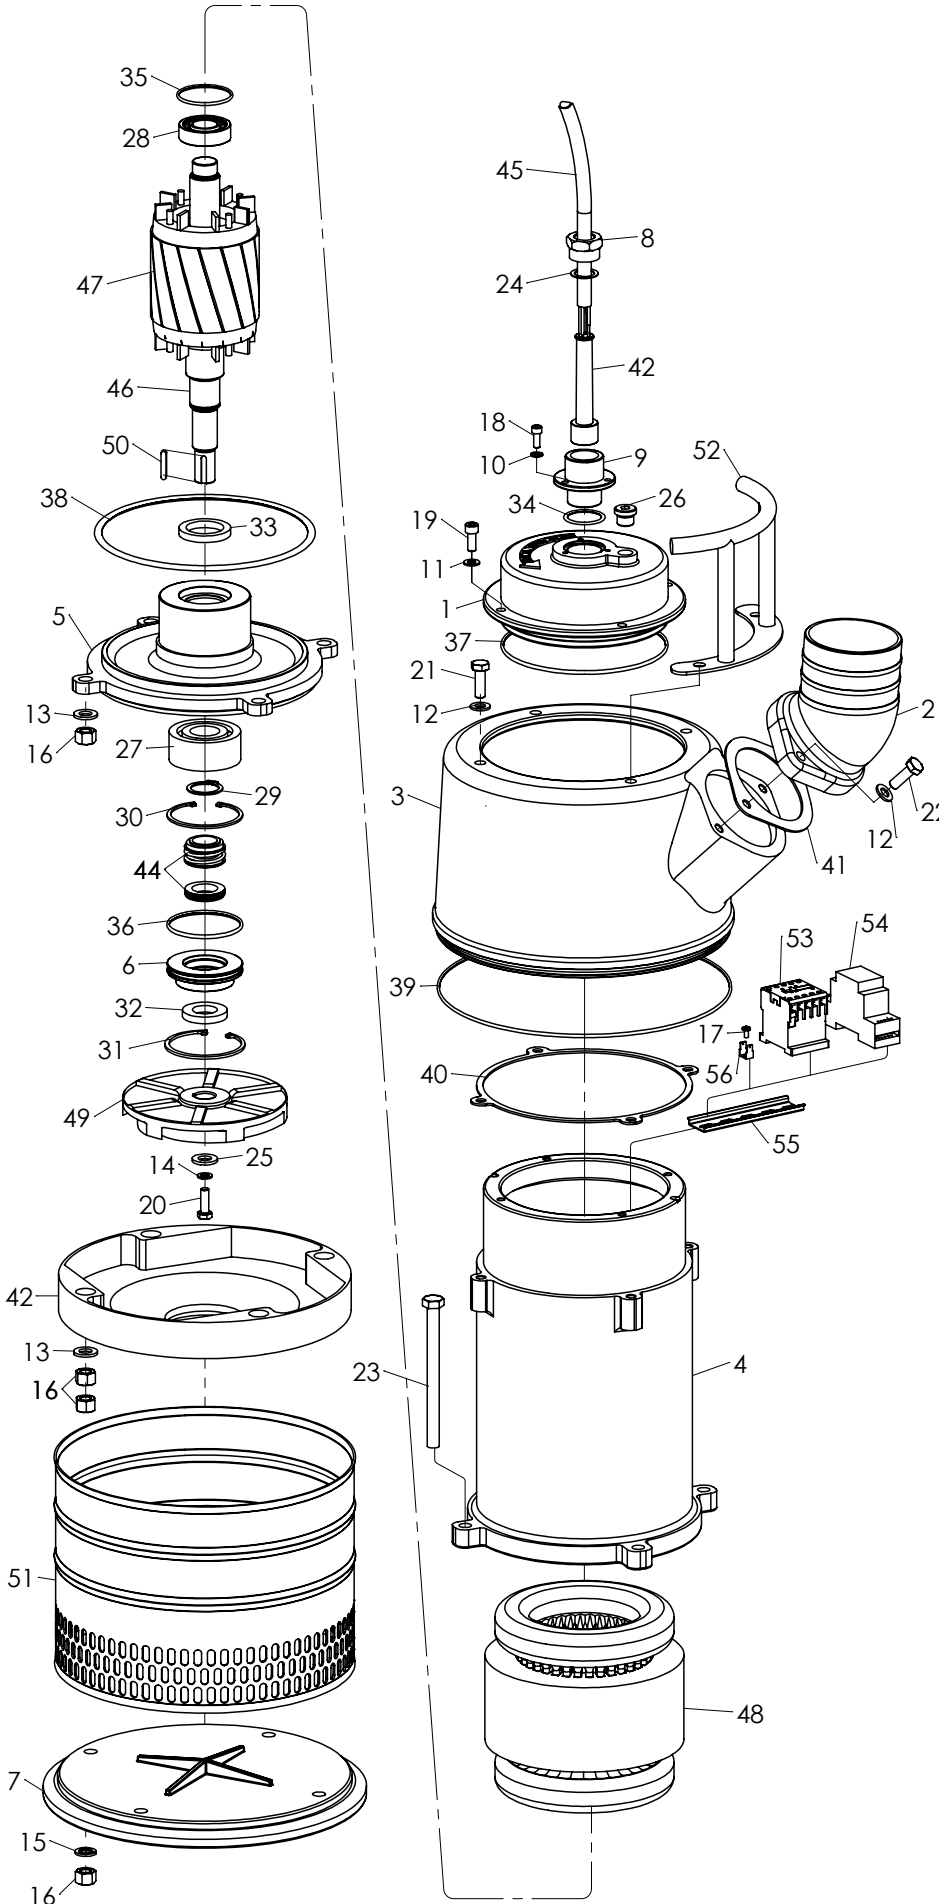

DP 55 DALGIÇ POMPA

Resim No	Parça No	Parça Adı	Adet
01	131002	Üst Kapak	1
02	132002	Hortum Çıkış Başlığı 3"	1
02	132003	Hortum Çıkış Başlığı 4"	1
03	134002	Sağutma Ceketi	1
04	133002	Stator Kovanı	1
05	135002	Yağ Kabı	1
06	136002	Yağ Kapağı	1
07	138002	Süzgeç Tablası	1
08	145001	Kablo Rekoru G7/8	1
09	149001	Kablo Giriş Başlığı	1
10	153001	Pul M6	3
11	153002	Pul M8	5
12	153003	Pul M10	6
13	153004	Pul M12	8
14	153008	Yaylı Rondela M8	1
15	153010	Yaylı Rondela M12	4
16	152004	Somun M12	16
17	151002	Civata YSB M4x8	2
18	151003	Civata İmbus M6x16	3
19	151005	Civata imbus M8x20	4
20	151009	Civata AKB M8x25	1
21	151012	Civata AKB M10x25	4
22	151013	Civata AKB M10x35	2
23	151018	Civata AKB M12x150	4
24	163001	Şim 19x26x1	1
25	147001	Fan Pul	1
26	151022	Kontrol Tapası G3/8	1
27	155005	Rulman 3306 ZZ/C3	1
28	155002	Rulman 6205 ZZ/C3	1
29	158009	Segman 471/30	1
30	158007	Segman 472/72	1
31	158008	Segman 472/75	1
32	269002	Keçe 25x45x7	1
33	269004	Keçe 38x52x7	1
34	262001	O-Ring 34x3	1
35	262004	O-Ring 52x3	1
36	262006	O-Ring 70x3	1
37	262011	O-Ring 160x3	1
38	262012	O-Ring 205x6	1
39	262016	O-Ring 280x3	1
40	267002	Sağutma Ceketi Contası	1
41	266002	Çıkış Başlığı Contası	1
42	265002	Kablo Giriş Lastiği	1
43	263002	Diffuser	1
44	268005	Mekanik Salmastra MG1/25	1
45	371003	Kablo 4x2,5 mm ² NSH	20 m
46	144002	Şaft	1
47	143002	Rotor	1
48	142002	Stator	1
49	141002	Fan	1
50	159002	Kama 5x5x30	1
51	156002	Süzgeç	1
52	161002	Taşıma Kulpu	1
53	372002	Kontakör 3RT1025-380 V	1
54	372008	Motor Koruma Rölesi MKC-06	1
55	375002	Klemens Rayı	1
56	373008	Toprak Soketi	1
57	374002	Termik Şalter TSP 16	1
58	162002	Etiket	1